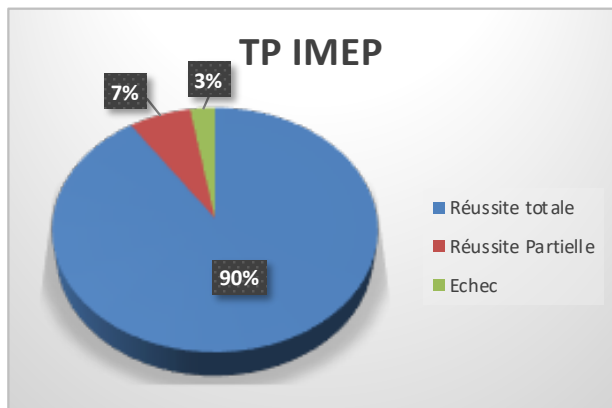

Retour emploi.

Nombre stagiaires	Formation	Nombre retours emploi	%	Déjà en poste
78	TP IMEP	47	60	3
22	TP DW	14	64	
92	autres	26	63	51
192				

Année d'obtention de la certification	Nombre de certifiés	Nombre de certifiés à la suite d'un parcours vae	Taux d'insertion global à 6 mois (en %)	Taux d'insertion dans le métier visé à 6 mois (en %)	Taux d'insertion dans le métier visé à 2 ans (en %)
2021	330	0	49	44	69

Lien internet vers le descriptif de la certification :

Titres professionnels - Ministère du Travail, du Plein emploi et de l'Insertion (travail-emploi.gouv.fr)

Liste complète des organismes préparant à la certification

Certification(s) antérieure(s) :

N° de la fiche	Intitulé de la certification remplacée
RNCP1267	TP - Infographiste metteur en page

Taux de réussite aux Titres Professionnels

24/11/2023

Titre Professionnel
Infographiste Metteur En Page
74 stagiaires formés