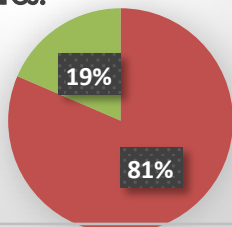

Retour enquêtes sur 162 stagiaires.

■ Retour des enquêtes - 162 candidats

Retour des enquêtes - 162 candidats

Retour	132
Pas de retour	30

Interruption de formation

NB Stagiaires	Formation	Abandon	%
78	IMEP	1	
22	DW	1	
92	autres		
192			2

Retour emploi.

Nombre stagiaires	Formation	Nombre retours emploi	%	Déjà en poste
78	TP IMEP	47	60	3
22	TP DW	14	64	
92	autres	26	63	51
192				

Année d'obtention de la certification	Nombre de certifiés	Nombre de certifiés à la suite d'un parcours vae	Taux d'insertion global à 6 mois (en %)	Taux d'insertion dans le métier visé à 6 mois (en %)	Taux d'insertion dans le métier visé à 2 ans (en %)
2021	330	0	49	44	69