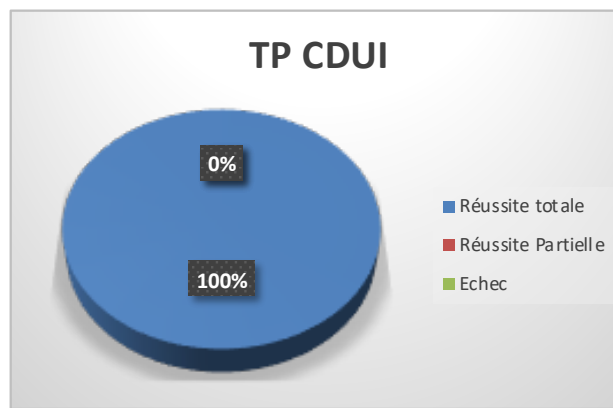

Lien internet vers le descriptif de la certification :

Titres professionnels - Ministère du Travail, du Plein emploi et de l'Insertion (travail-emploi.gouv.fr)

Liste complète des organismes préparant à la certification

Certification(s) antérieure(s) :

N° de la fiche	Intitulé de la certification remplacée
RNCP1267	TP - Infographiste metteur en page

Taux de réussite aux Titres Professionnels

24/11/2023

Titre Professionnel
Infographiste Metteur En Page
74 stagiaires formés

Titres Professionnels
DW et Concepteur Designer UI
20 Stagiaires formés.

TP IMEP
Abandon 1
Retour entreprise

TP DW
Abandon 1
Orientation par conseillère,
non adaptée.

TP CDUI
Abandon 0

TP IMEP		Nb stagiaires	
Réussite totale	67	74	
Réussite Partielle	5		
Echec	2		
TP DW		Nb stagiaires	
Réussite totale	18	18	
Réussite Partielle	0		
Echec	0		
TP CDUI		Nb stagiaires	
Réussite totale	2	2	
Réussite Partielle	0		
Echec	0		